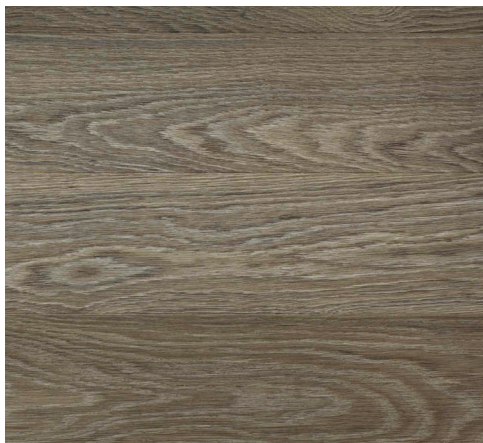

EICHE GRIGIO

FAXE HIGH SOLID GEÖLT

Classic - Diele	Raumläng | gebürstet			154|184|214|244|274|300 mm breit gem.
Sortierung | Länge	2,55 m - 5,05 m	5,55 m - 6,05 m	6,55 m - 7,05 m	7,55 m - 8,30 m
B R	●	●	●	●
A B	●	●	-	-
A	●	-	-	-

Chalet - Diele	Raumläng | gebürstet			274|304|334|364|394 mm breit gem.
Sortierung | Länge	2,55 m - 5,05 m	5,55 m - 6,05 m	6,55 m - 7,05 m	7,55 m - 8,30 m
B R	●	●	●	●
A B	●	●	-	-
A	●	-	-	-

System - Diele	gebürstet	Maßangaben in mm		Längen 1800 - 2200
Sortierung | Breite	164	194	244	
Elegance	●	●	●	
Markant	●	●	●	
Rustikal	●	●	●	

Fischgrätmuster 90°	gebürstet	Maßangaben in mm	
Sortierung	120 x 590	194 x 970	
Elegance	●	●	
Markant	●	●	
Rustikal	●	●	

Franz. Fischgrätmuster 45°	gebürstet	Maßangaben in mm	
Sortierung	120 x 540	164 x 900	
Elegance	●	●	
Markant	●	●	
Rustikal	●	●	

Würfel - Muster	gebürstet	Maßangaben in mm	
Sortierung		194 x 970	
Elegance		●	
Markant		●	
Rustikal		●