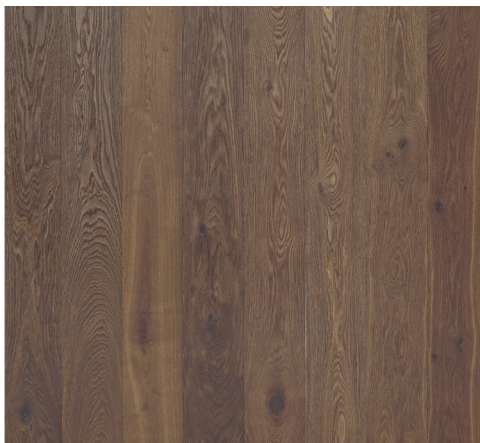

Oberfläche	Preiszuschlag in € m ²
Handgehobelt	●
Stubenboden	●
Loftboden	●
Mühlenboden	●
Classic & Chalet - Diele Stirnseitig Nut Nut	●

MATTERHORN

MATT LACKIERT

Classic - Diele Raumläng | gebürstet 154|184|214|244|274|300 mm breit gem.