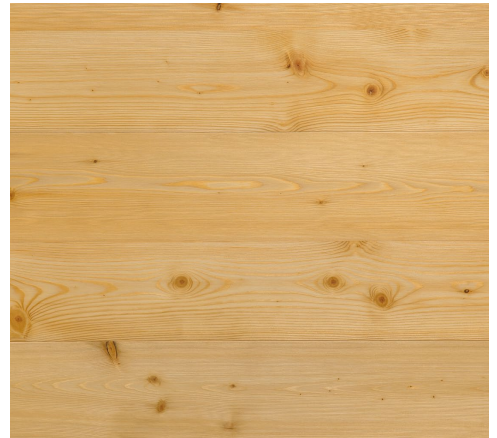

243 mm breit

Sortierung Länge	2,48 m	4,98 m		
Standart astig	●	●		

HEIMISCHE LÄRSCHE

RUBIO MC GEÖLT

Classic - Diele

Raumlang | gebürstet

154|184|214|244|274|300 mm breit gem.

Sortierung Länge	2,55 m - 5,05 m	5,55 m - 6,05 m	6,55 m - 7,05 m	
B R	●	●	●	