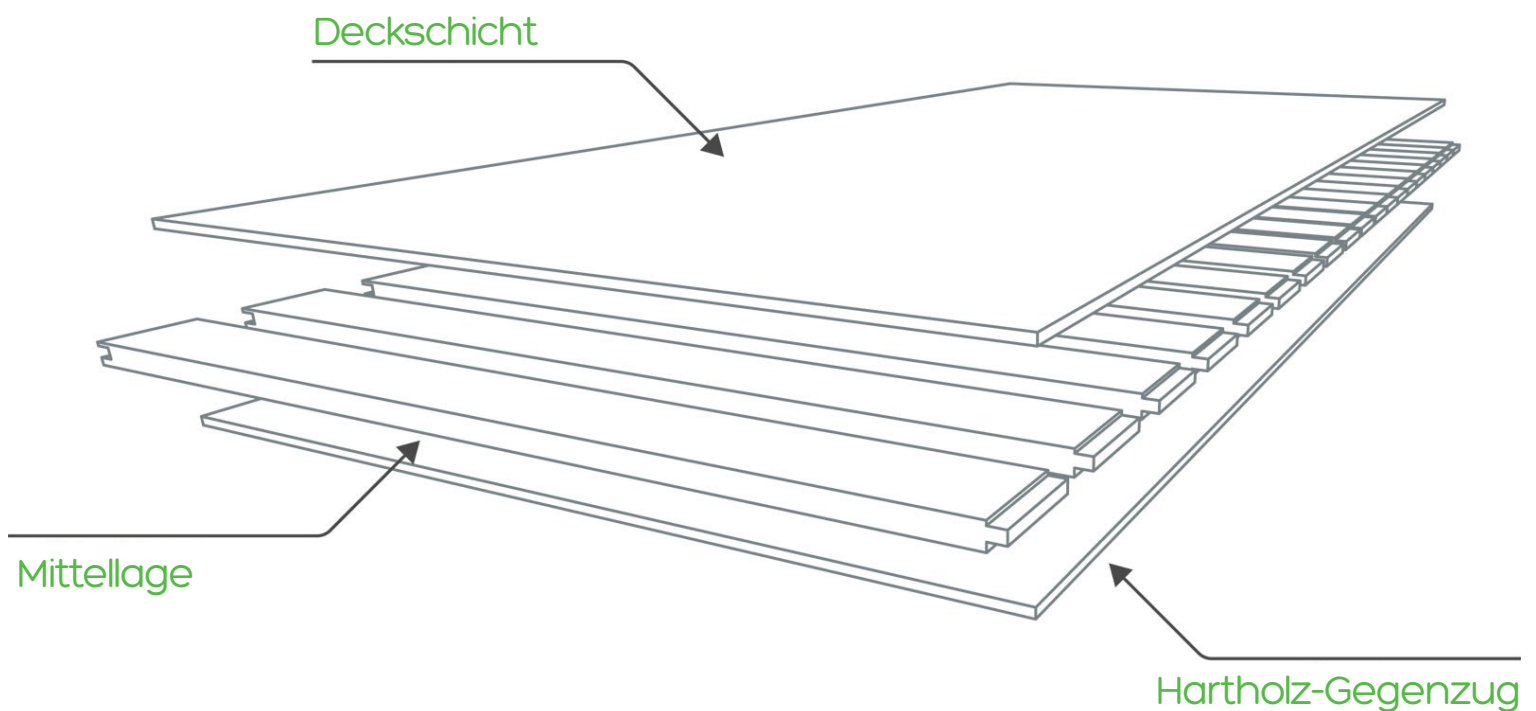

GEBÜRSTET

Unsere beliebteste Oberfläche. Durch das Bürsten werden die weicherer Frühholz-Anteile sanft aus der Oberfläche genommen und die natürliche Struktur betont. Eine gebürstete Oberfläche ist sehr unempfindlich und belastbar und somit für fast alle Einsatzbereiche geeignet.

LOFTBODEN

Die ausdrucksstarke, sägeraue & gebürstete Oberfläche verleiht dieser Struktur ihren modern-industriellen Charakter. Diese Oberfläche ist sehr unempfindlich und stark belastbar .

HANDGEHOBELT Eine handgemachte historische Oberfläche. Die Dielen werden mit einem konventionellen Handhobel mit rund geschliffenen Messer von Hand gehobelt. Es entsteht dadurch eine besondere und unregelmäßige Textur mit den vereinzelt, für eine echte Handhobelung typischen rauen Stellen, welche sehr belastbar und unempfindlich ist .

Symmetrischer Dreischicht- Aufbau

Wir fertigen unsere Dielen ausschließlich aus drei Massivholzschichten, welche miteinander verklebt werden. Auf diese Weise können wir das Arbeiten des Holzes, den damit verbundenen Schwund und dadurch Fugenbildung minimieren. Die sichtbare Oberfläche besteht aus der gewählten Holzart und Wunschoberfläche. Durch den symmetrischen Aufbau mit elastischer Fichte Mittellage und Hartholz Gegenzug ist die Diele auch bei schwankendem Raumklima besonders formstabil.